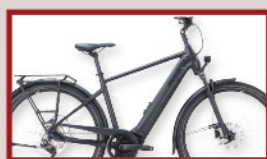

LAGER- VERKAUF

In unserem Außenlager:
An der Bundesstraße 1 (B3), 31061 Godenau

In versch. Farben:

Auch mit Wave-Rahmen

Auch als Herrenrad

Bosch
Intuvia 100 Display

Starker
Bosch Motor,
625 Wh Akku

 **PEGASUS**

E-TREKKING-BIKE 28"
PREMIO EVO 10 LITE

Bosch Performance Line CX Smart System
Motor, 625 Wh Akku, Shimano Deore Shadow+
10-Gang Schaltung, Shimano hydraulische
Scheibenbremsen, Schwalbe Marathon E-Plus
Performance Bereifung